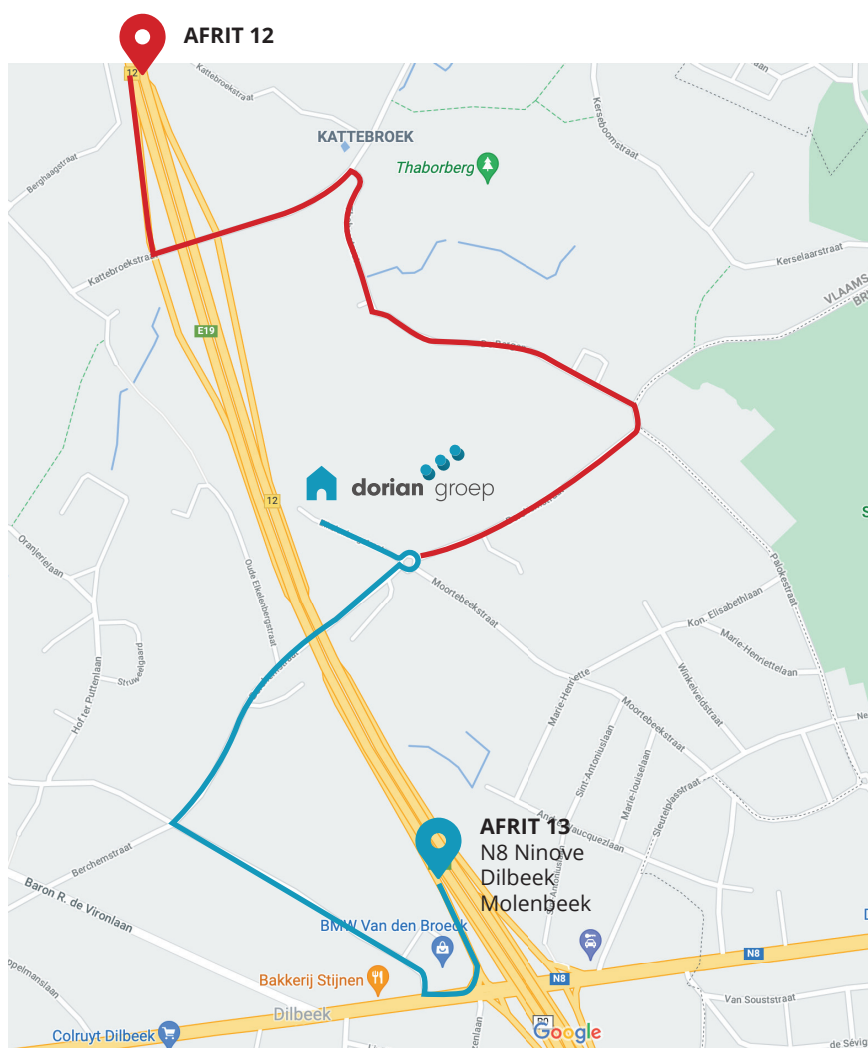

EEN AFSPRAAK BIJ DORIAN GROEP

Wij verwelkomen u binnenkort graag op ons kantoor in Dilbeek. Hieronder kan u de praktische informatie terugvinden. In verband met de recent geplaatste **ANPR camera's in Dilbeek** is het belangrijk om onderstaande informatie goed door te lezen.

BELANGRIJKE INFORMATIE I.V.M. ROUTE

Door wijzigingen in het mobiliteitsbeleid van Dilbeek, werden er ANPR-camera's (automatische nummerplaatherkenning camera's) geplaatst in de omringende straten van Dorian Groep. Dit om het sluipverkeer in die straten tegen te gaan. Het is belangrijk om met volgende zaken rekening te houden:

SPITSUREN

6u30 - 9u30 // 15u30 - 19u00

Om boetes te vermijden rijdt u dan via **afrit 13** naar de kantoren van Dorian Groep

BUITEN SPITSUREN

9u30 - 15u30

Buiten de spitsuren zijn onze kantoren zowel via **afrit 12** als **afrit 13** bereikbaar.

Opgelet verlaat u de kantoren tussen 15u30 en 19u00 dan moet u naar huis via **afrit 13.**